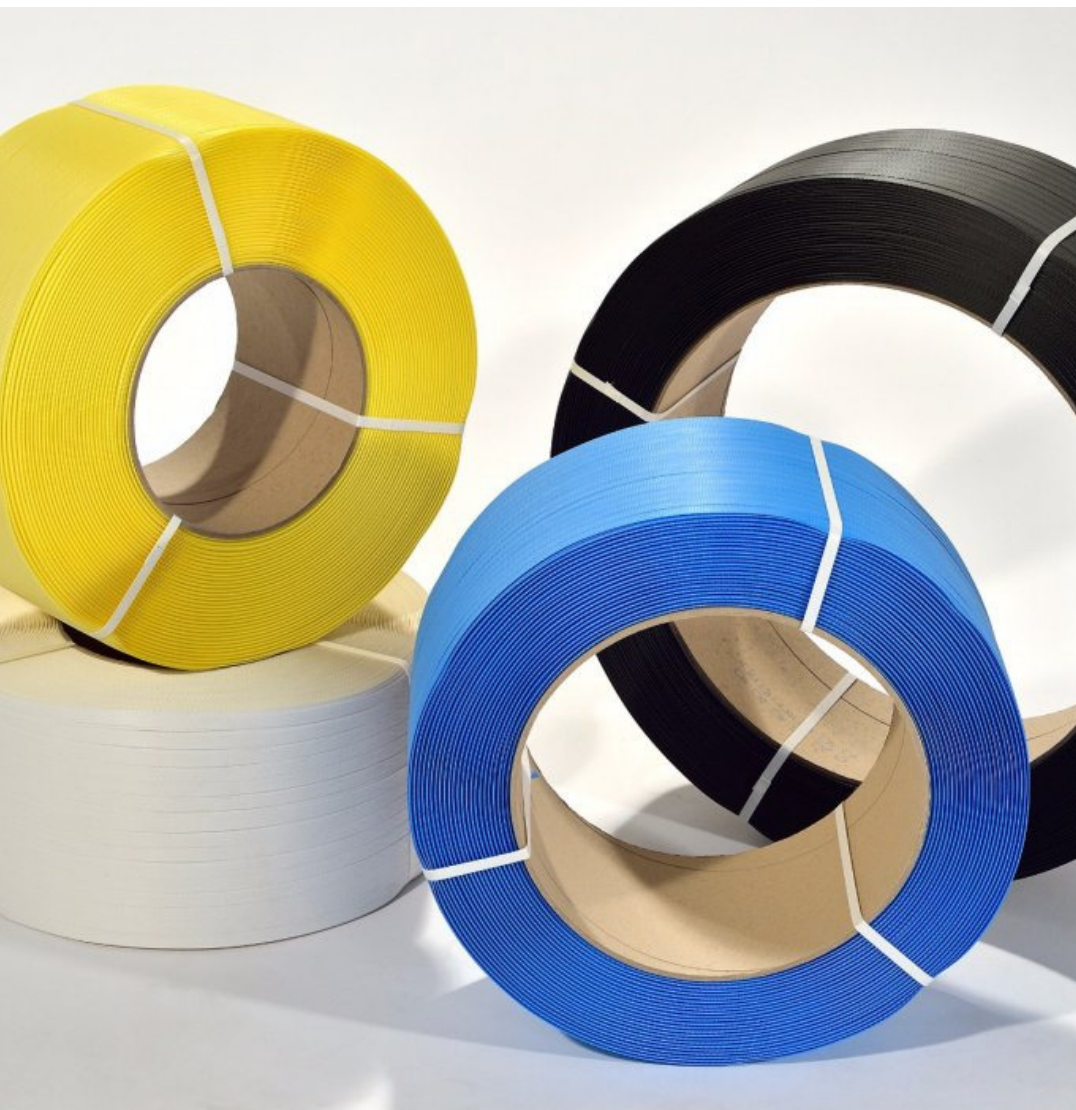

## Co to jest taśma polipropylenowa PP

Taśmy polipropylenowe PP austriackiego producenta **Teufelberger** to uniwersalne taśmy spinające mające szerokie zastosowanie w zabezpieczaniu i stabilizacji ładunków w transporcie. Taśma polipropylenowa PP polecana jest do spinania dowolnych ładunków.

### Taśmy PP stosuje się m.in. do zabezpieczania:

- kartonów z towarem do wysyłki
  - towarów na paletach
  - mebli i elementów meblowych
  - tektury falistej i litej
  - materiałów drewnianych
  - skrzyń, skrzynek i pojemników
  - materiałów drukowanych i poligraficznych
  - lekkich wyrobów metalowych
  - włóknin, pianek, wykładzin
  - odzieży i tekstyliów
- i bardzo wielu innych produktów

# Taśmy polipropylenowe TEWE®

**Taśmy TEWE®** to jedne z najpopularniejszych taśm polipropylenowych dostępnych na rynku polskim.

Taśmy TEWE® PP cechuje niezmiennie wysoka jakość oraz wysoka wytrzymałość na zrywanie gwarantując płynny proces wiązania. Doskonała sztywność taśmy i doskonałe właściwości jezdne przygotowują grunt pod wysokie prędkości i zoptymalizowane czasy cyklu wiązania.

Dzięki specjalnym technikom wytłaczania taśmy TEWE® PP działają na maszynach z niemal zerowym ścieraniem.

Taśmy polipropylenowe TEWE®:

- cechują się niskimi wymaganiami konserwacyjnymi i bezproblemowym wiązaniem
- oferują niezawodną ochronę pakowanych towarów do składowania i dalszego transportu
- są najlepszym ekonomicznie i technicznie rozwiązaniem dla wielu zastosowań